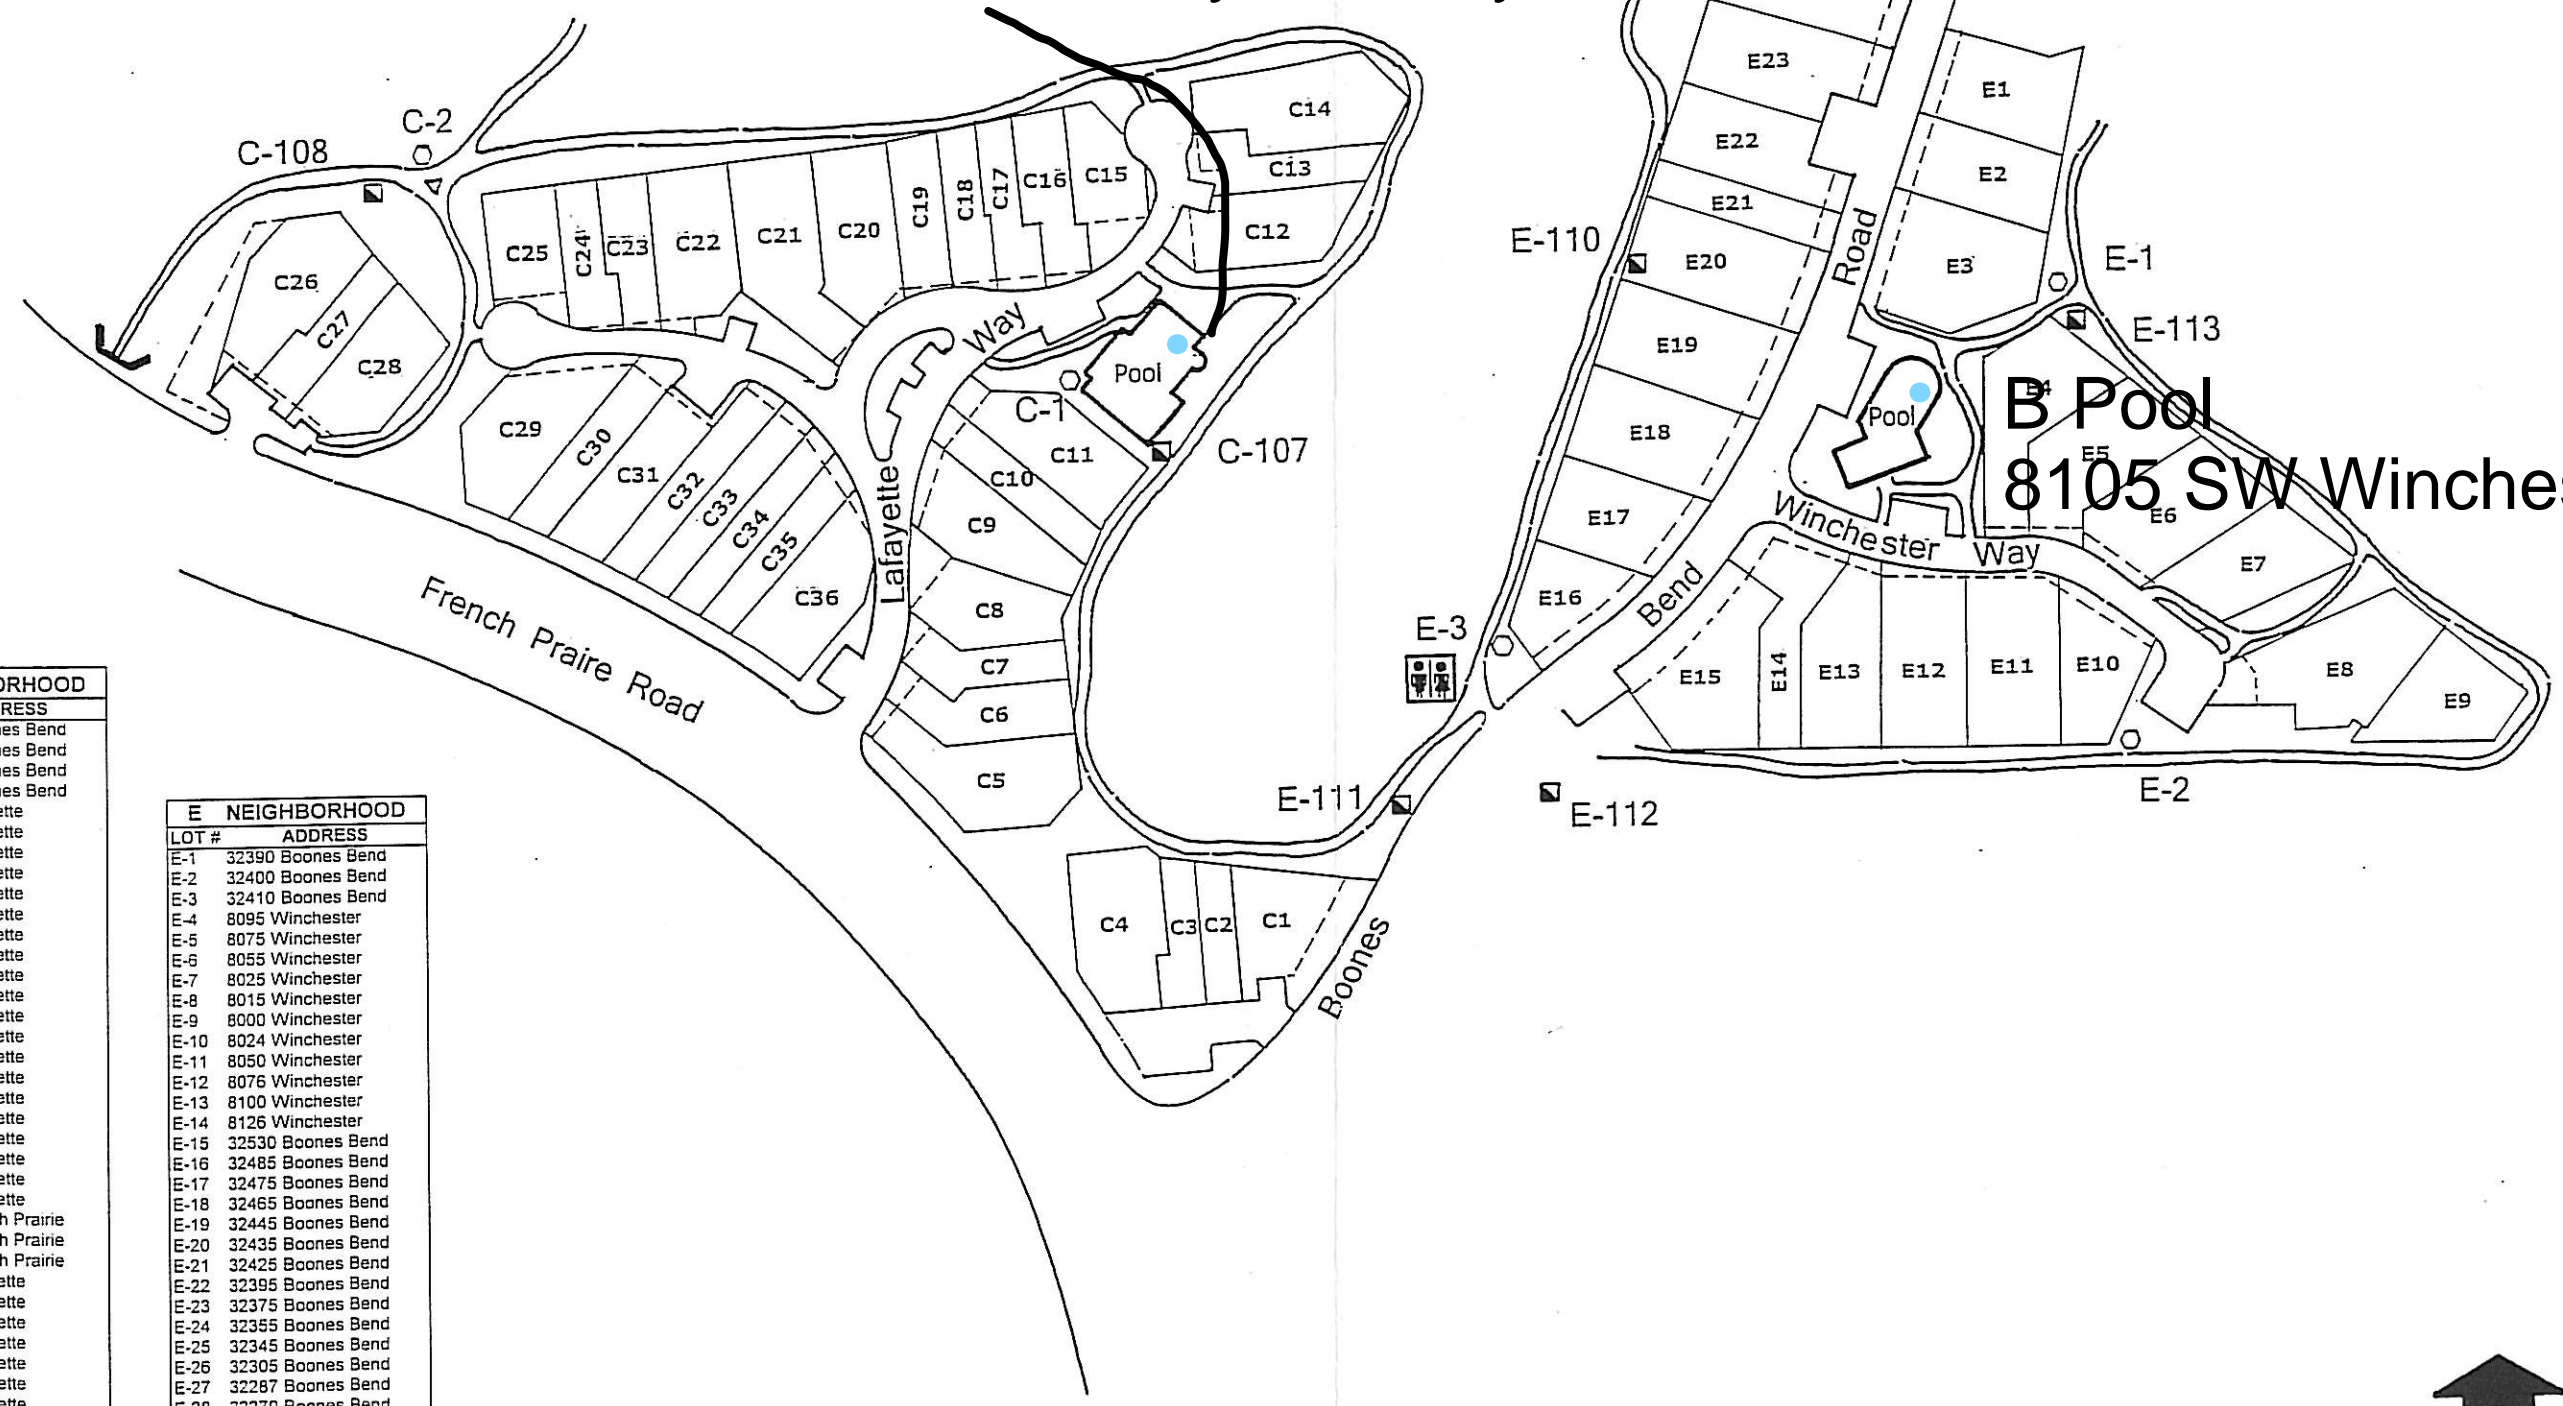

Charbonneau Neighborhood C & E

Rec Hall &
Pool C
8298 SW Lafayette Way

B Pool
8105 SW Winchester Way

C NEIGHBORHOOD	
LOT #	ADDRESS
C-1	32575 Boones Bend
C-2	32585 Boones Bend
C-3	32595 Boones Bend
C-4	32601 Boones Bend
C-5	8274 Lafayette
C-6	8280 Lafayette
C-7	8288 Lafayette
C-8	8288 Lafayette
C-9/10	8292 Lafayette
C-11	8296 Lafayette
C-12	8301 Lafayette
C-13	8315 Lafayette
C-14	8329 Lafayette
C-15	8343 Lafayette
C-16	8357 Lafayette
C-17	8371 Lafayette
C-18	8385 Lafayette
C-19	8399 Lafayette
C-20	8413 Lafayette
C-21	8427 Lafayette
C-22	8441 Lafayette
C-23	8455 Lafayette
C-24	8469 Lafayette
C-25	8473 Lafayette
C-26	9994 French Prairie
C-27	9996 French Prairie
C-28	9998 French Prairie
C-29	8456 Lafayette
C-30	8448 Lafayette
C-31	8440 Lafayette
C-32	8432 Lafayette
C-33	8424 Lafayette
C-34	8416 Lafayette
C-35	8408 Lafayette
C-36	8400 Lafayette

E NEIGHBORHOOD	
LOT #	ADDRESS
E-1	32390 Boones Bend
E-2	32400 Boones Bend
E-3	32410 Boones Bend
E-4	8095 Winchester
E-5	8075 Winchester
E-6	8055 Winchester
E-7	8025 Winchester
E-8	8015 Winchester
E-9	8000 Winchester
E-10	8024 Winchester
E-11	8050 Winchester
E-12	8076 Winchester
E-13	8100 Winchester
E-14	8126 Winchester
E-15	32530 Boones Bend
E-16	32485 Boones Bend
E-17	32475 Boones Bend
E-18	32465 Boones Bend
E-19	32445 Boones Bend
E-20	32435 Boones Bend
E-21	32425 Boones Bend
E-22	32395 Boones Bend
E-23	32375 Boones Bend
E-24	32355 Boones Bend
E-25	32345 Boones Bend
E-26	32305 Boones Bend
E-27	32287 Boones Bend
E-28	32279 Boones Bend
E-29	32271 Boones Bend